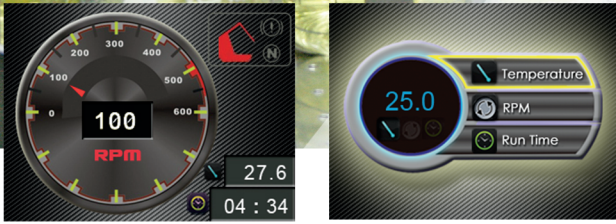

大型搖床恆溫箱, SI系列

系統內建多種安全
保護設定，讓您能
夠安心使用。

大型搖床, WS-200系列

INNOVATIVE CULTIVATION SOLUTIONS

* 所有圖片僅供參考，實際產品可能與圖不同。
* 技術規格如有更改，恕不另行通知。

Winpact循環冷水機
WCC-100/101

設計簡潔 | 過熱保護 | 強制流循環
LED 顯示，PID 控制解析度為 0.1°C